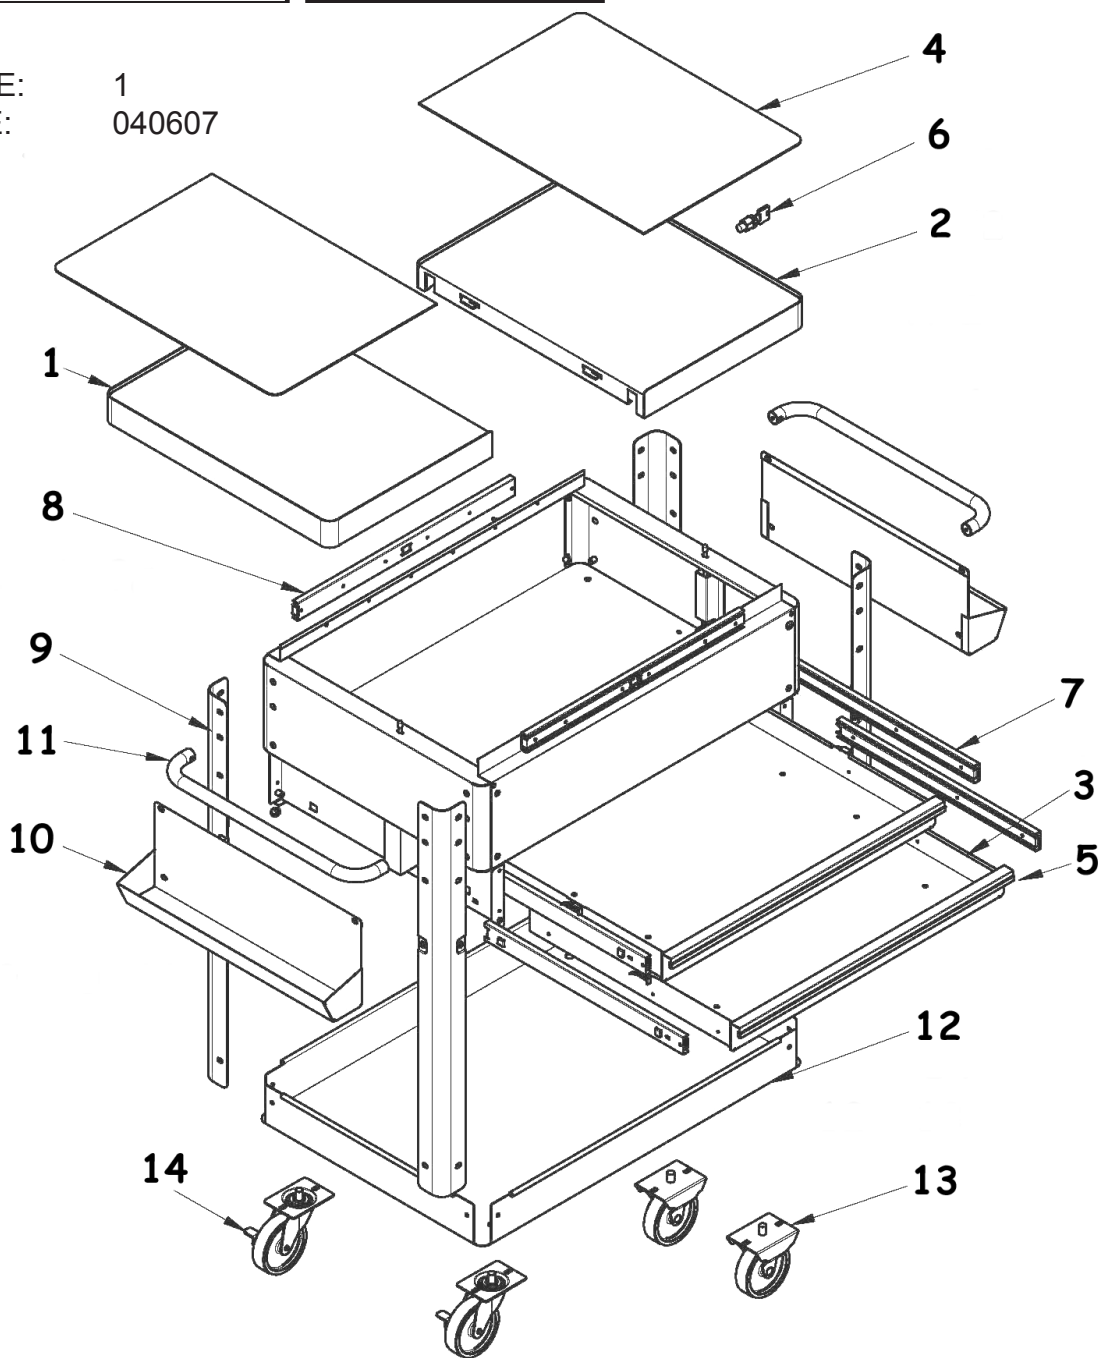

SPARE PARTS LIST FOR:
MOBILE TOOL & PARTS TROLLEY
MODEL: AP920M

ISSUE: 1
DATE: 040607

ITEM	PART NO	DESCRIPTION	ITEM	PART NO	DESCRIPTION
1	AP920M.A01	UPPER SLIDING TRAY (L/ H SIDE)	9	AP920M.B	TROLLEY LEG
2	AP920M.A02	UPPER SLIDING TRAY (R/ H SIDE)	10	AP920M.C	SIDE BIN
3	AP920M.A03	DRAWER c/w BALL BEARING	11	AP920M.D	HANDLE c/w SCREWS
4	AP920M.A04	RUBBER MAT	12	AP920M.E	BOTTOM TRAY
5	AP920M.A05	ALUMINIUM TRIM,L=630mm	13	AP920M.F	CASTER WHEEL c/w NUT
6	AP920M.A06	DRAWER LOCK c/w KEY	14	AP920M.G	SWIVEL WHEEL c/w NUT
7	AP920M.A07	BALL BEARING SLIDER, 18"	15	AP920M.H	FITTING KIT (NOT SHOWN)
8	AP920M.A08	BALL BEARING SLIDER, 20"			