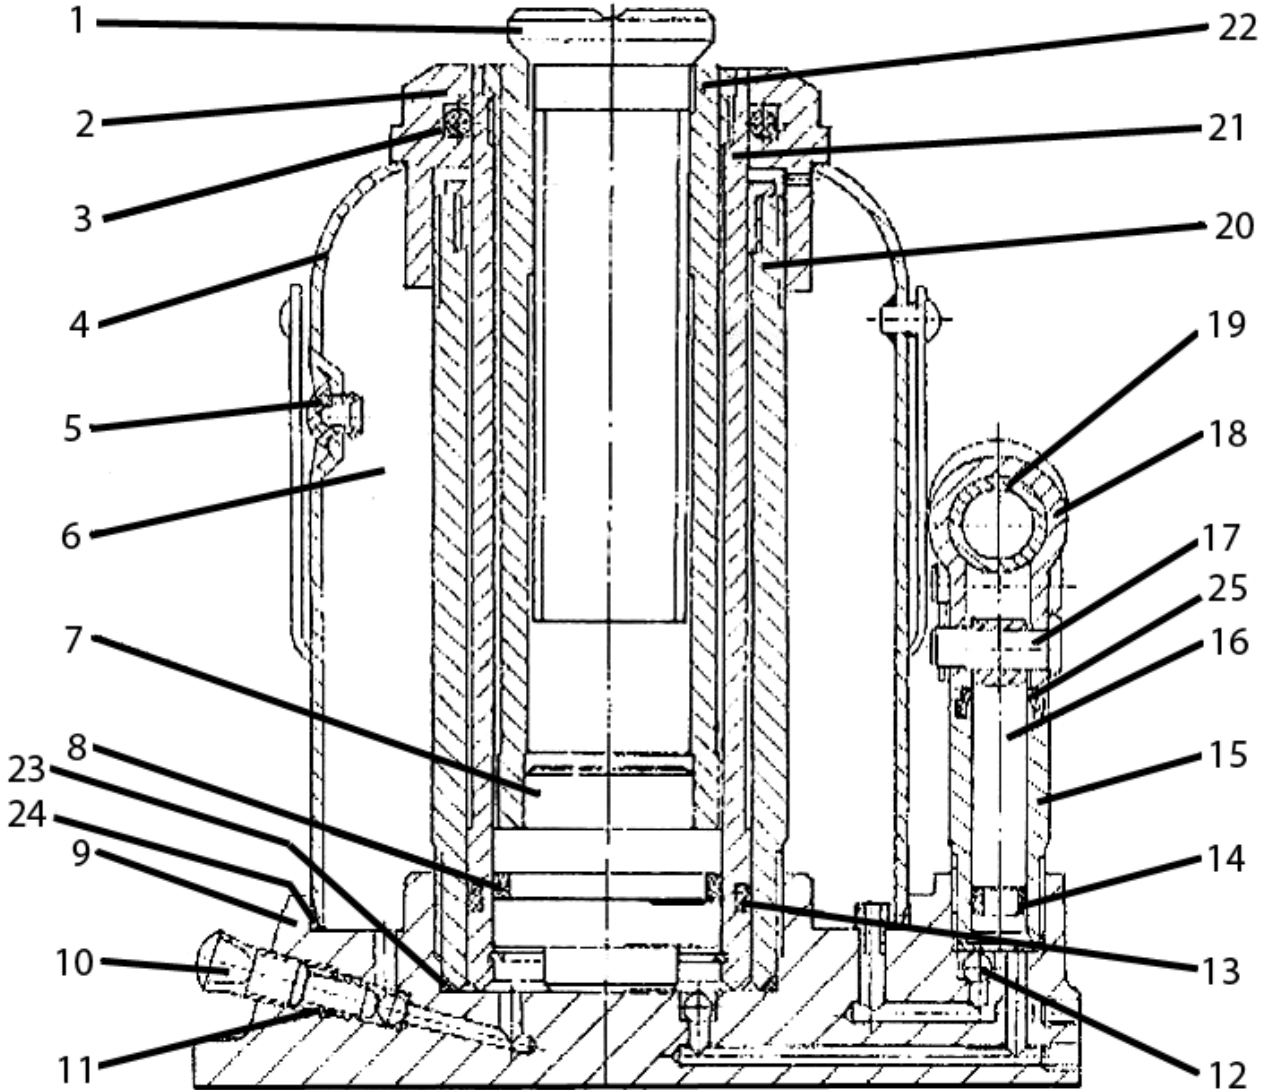

**PARTS LIST FOR:
YANKEE TELESCOPIC BOTTLE JACKS
MODEL NOS: TSJ10, TSJ12.**

ISSUE No: 02
ISSUE DATE: 181006

Item	TSJ10	TSJ12	Description	Item	TSJ10	TSJ12	Description
1	TSJ10.01	TSJ12.01	EXTENSION SCREW	14	TSJ10.14	TSJ12.14	O-RING
2	TSJ10.02	TSJ12.02	CAP	15	TSJ10.15	TSJ12.15	PUMP CYLINDER
3	TSJ10.03	TSJ12.03	O-RING	16	TSJ10.16	TSJ12.16	PUMP RAM
4	TSJ10.04	TSJ12.04	OIL TANK	17	TSJ10.17	TSJ12.17	ROD
5	TSJ10.05	TSJ12.05	FILL PLUG	18	TSJ10.18	TSJ12.18	PUMP SOCKET
6	TSJ10.06	TSJ12.06	HYDRAULIC OIL	19	TSJ10.19	TSJ12.19	HANDLE
7	TSJ10.07	TSJ12.07	PISTON	20	TSJ10.20	TSJ12.20	CYLINDER
8	TSJ10.08	TSJ12.08	O-RING	21	TSJ10.21	TSJ12.21	INNER CYLINDER
9	TSJ10.09	TSJ12.09	BASE	22	TSJ10.22	TSJ12.22	RAM
10	TSJ10.10	TSJ12.10	RELEASE VALVE	23	TSJ10.23	TSJ12.23	SMALL SEAL
11	TSJ10.11	TSJ12.11	SEAL	24	TSJ10.24	TSJ12.24	BIG SEAL
12	TSJ10.12	TSJ12.12	STEEL BALL	25	TSJ10.25	TSJ12.25	DUST RING
13	TSJ10.13	TSJ12.13	O-RING				